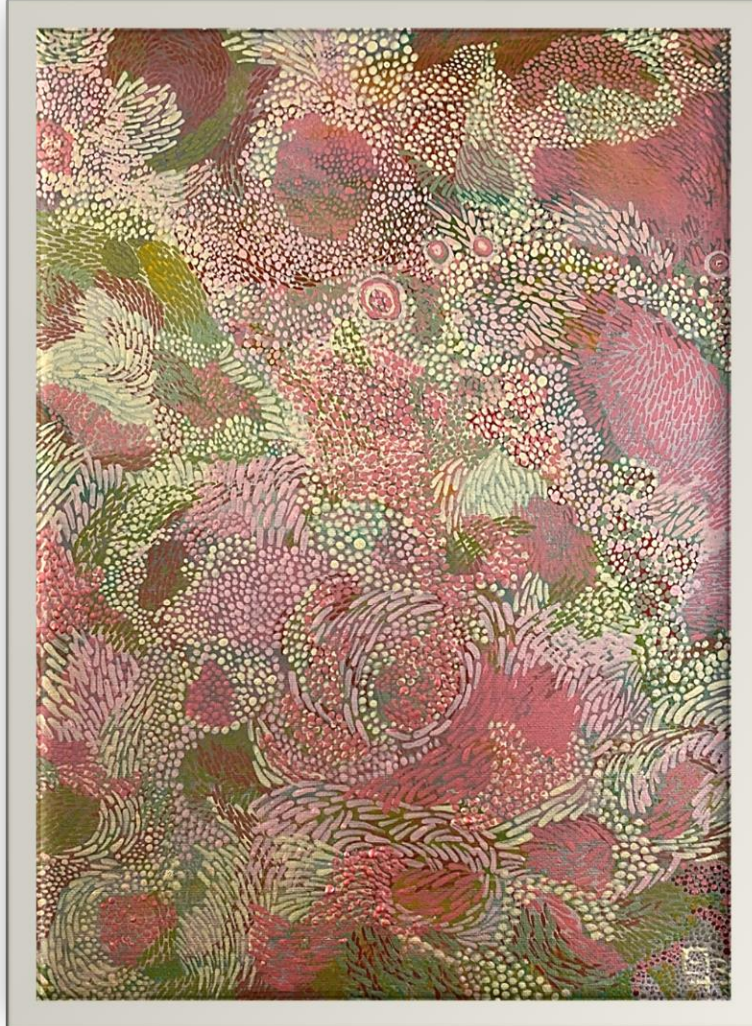

ERIC BLIN

Indisponible
Unavailable

Année de création: 2021
Référence: EB-6-2021
Technique: Pointillisme
Matière: Peinture acrylique et feutre, sur toile
Dimensions: 30X40 cm (11,8x15,7 Inch)

Year of creation: 2021
Reference: EB-6-2021
Technique: Pointillisme
Material: Acrylic Paint and marker onto canvas
Dimensions: 30X40 cm (11,8x15,7 Inch)