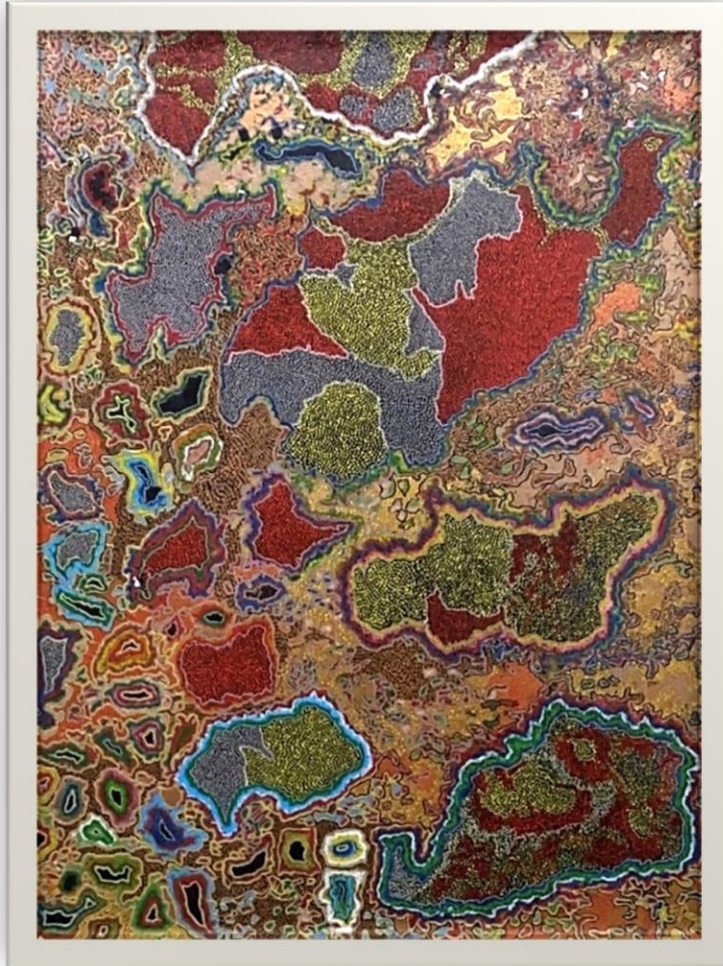

● ERIC BLIN

Artiste Plasticien

PEINTURES
PAINTINGS

ERIC BLIN

Indisponible
Unavailable

Année de création:	2018
Référence:	EB-1-2018
Technique:	Pointillisme
Matière	Peinture acrylique et feutre, sur toile
Dimensions:	91.4X121.9 cm (36x48 Inch)
Statut	INDISPONIBLE
Reproduction en série limitée (30 exemplaires) /60 X 40 cm	Oui

Year of creation:	2018
Reference:	EB-1-2018
Technique:	Pointillisme
Material	Acrylic Paint and marker onto canvas
Dimensions:	91.4X121.9 cm (36x48 Inch)
Status	UNAVAILABLE
Print in Limited Edition (30 prints) / 60 X 40 cm / 23,6 X 15,8 Inch	Yes