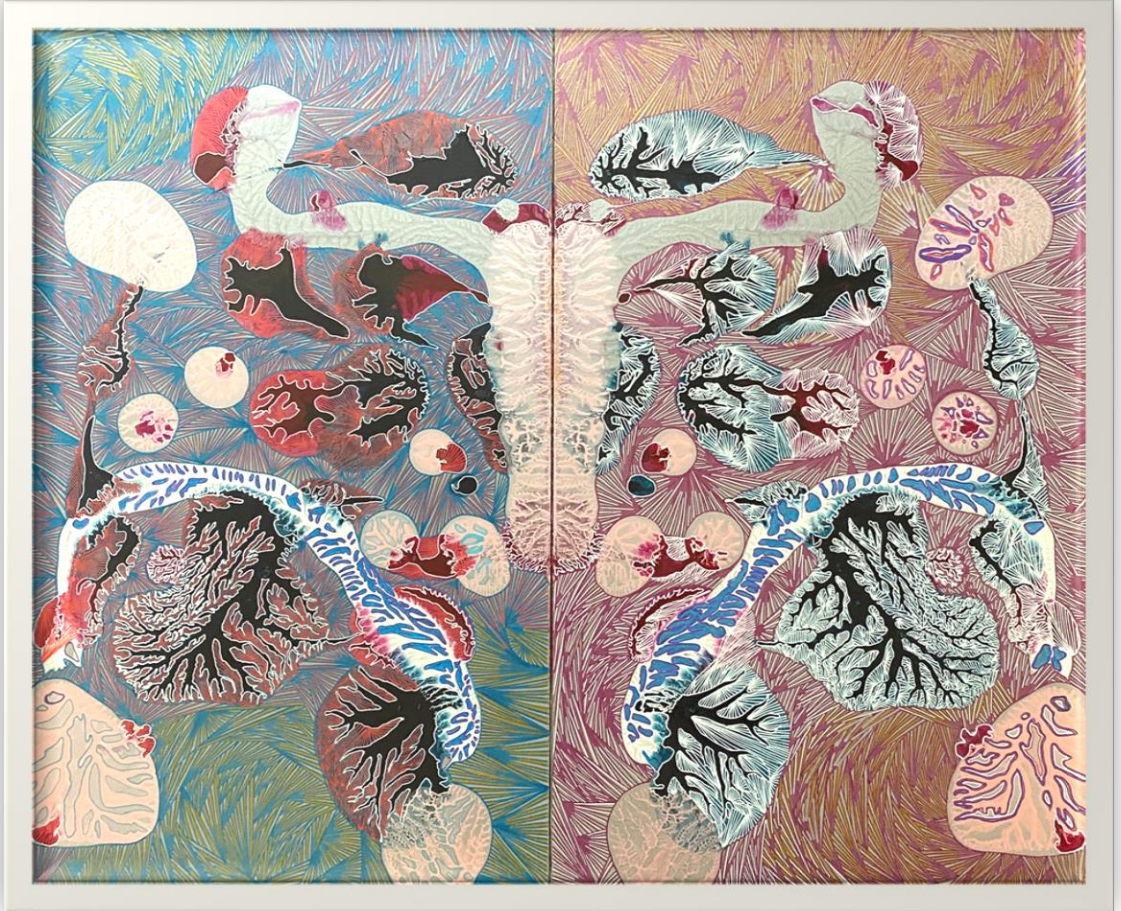

ERIC BLIN

Disponible
Available

Diptych!

Année de création:	2021
Référence:	EB-9-2021
Technique:	Pointillisme
Matière	Peinture acrylique et feutre, sur planche de bois
Dimensions:	2 pieces de 35,5X58 cm (14x22,84 Inch) Dimension totale: 70X58 cm (27,56X22,84 Inch)
Prix sans cadre:	700 €
Year of creation:	2021
Reference	EB-9-2021
Technique:	Pointillisme
Material	Acrylic Paint and marker onto wood board
Dimensions:	2 pieces of 35,5X58 cm (14x22,84 Inch) Total Dimension: 70X58 cm (27,56X22,84 Inch)
Price without frame:	700 €