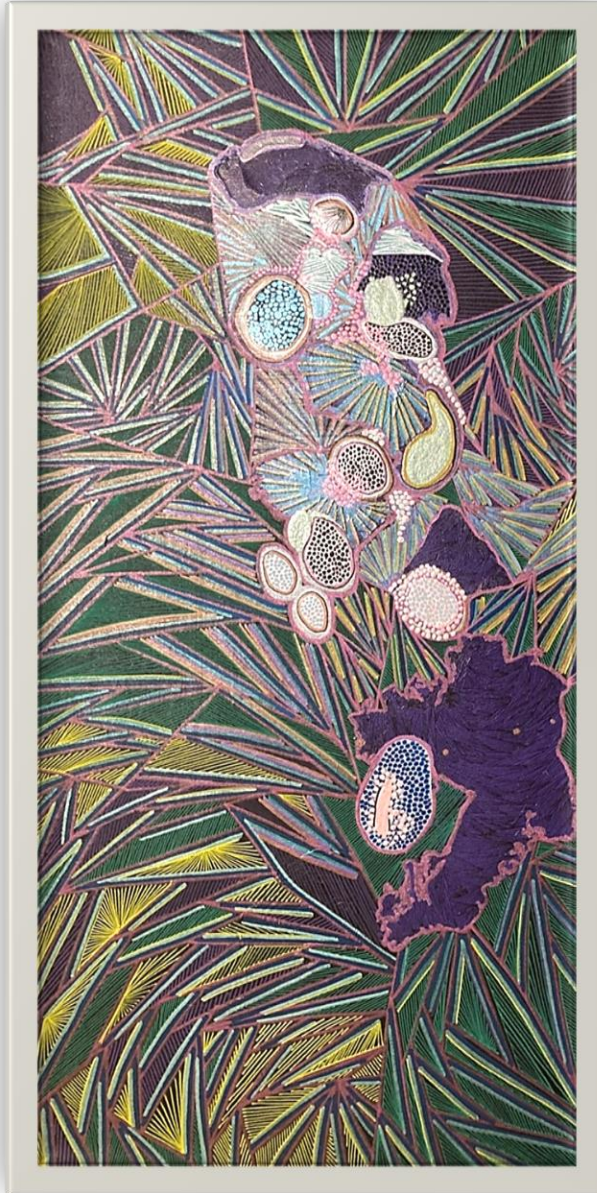

ERIC BLIN

Indisponible
Unavailable

Année de création: 2021
Référence: EB-8-2021
Technique: Pointillisme
Matière: Peinture acrylique et feutre, sur planche de bois
Dimensions: 28,5X56,5 cm (11,2x22,2 Inch)

Year of creation: 2021
Reference: EB-8-2021
Technique: Pointillisme
Material: Acrylic Paint and marker onto wood board
Dimensions: 28,5X56,5 cm (11,2x22,2 Inch)