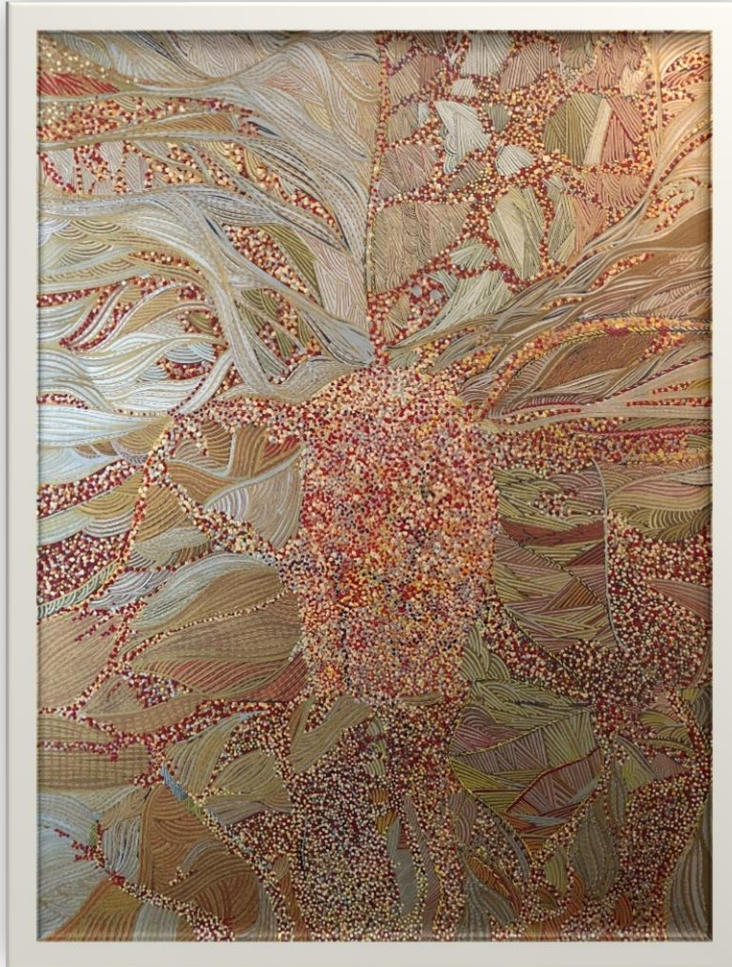

ERIC BLIN

Indisponible
Unavailable

Année de création:	2019
Référence:	EB-2-2019
Technique:	Pointillisme
Matière	Peinture acrylique et feutre, sur toile
Dimensions:	91.4X121.9 cm (36x48 Inch)
Statut	INDISPONIBLE
Reproduction en série limitée (30 exemplaires) /60 X 40 cm	Oui
Year of creation:	2019
Reference	EB-2-2019
Technique:	Pointillisme
Material	Acrylic Paint and marker onto canvas
Dimensions:	91.4X121.9 cm (36x48 Inch)
Status	UNAVAILABLE
Print in Limited Edition (30 prints) / 60 X 40 cm / 23,6 X 15,8 Inch	Yes