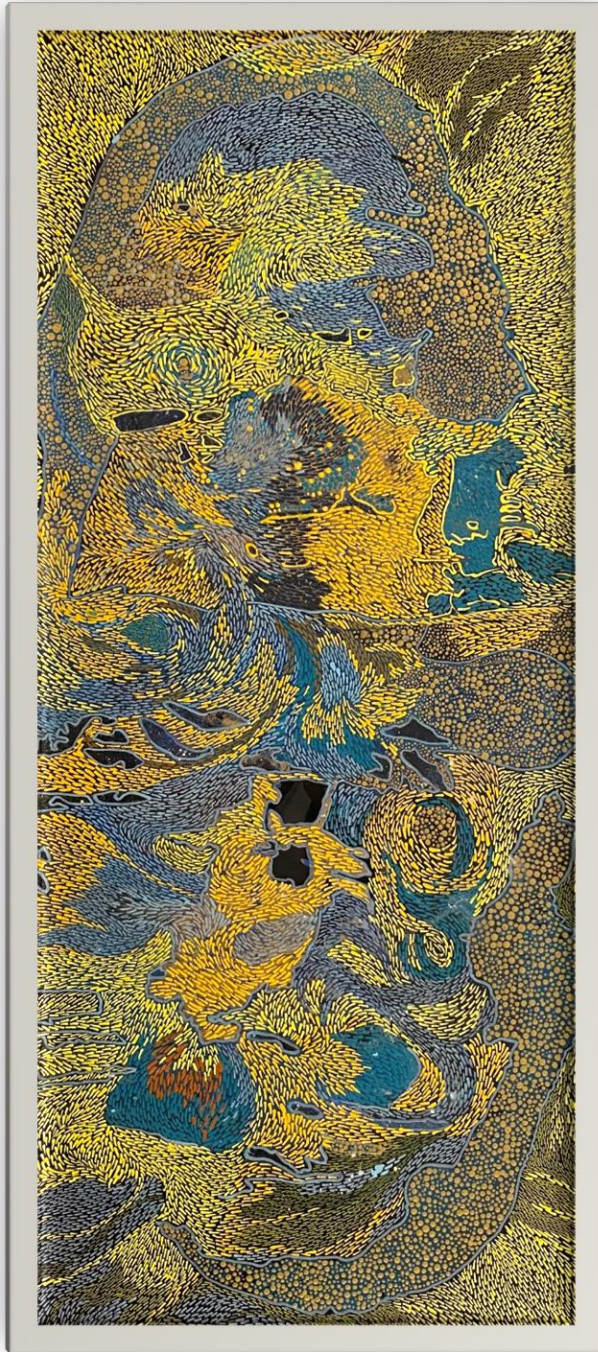

ERIC BLIN

Indisponible
Unavailable

Année de création: 2023
Référence: EB-12-2023
Technique: Pointillisme
Matière: Peinture acrylique sur toile
Dimensions: 48 X 103 cm (18,9 X 40,6 Inch)

Year of creation: 2023
Reference: EB-12-2023
Technique: Pointillisme
Material: Acrylic Paint onto canvas
Dimensions: 48 X 103 cm (18,9 X 40,6 Inch)