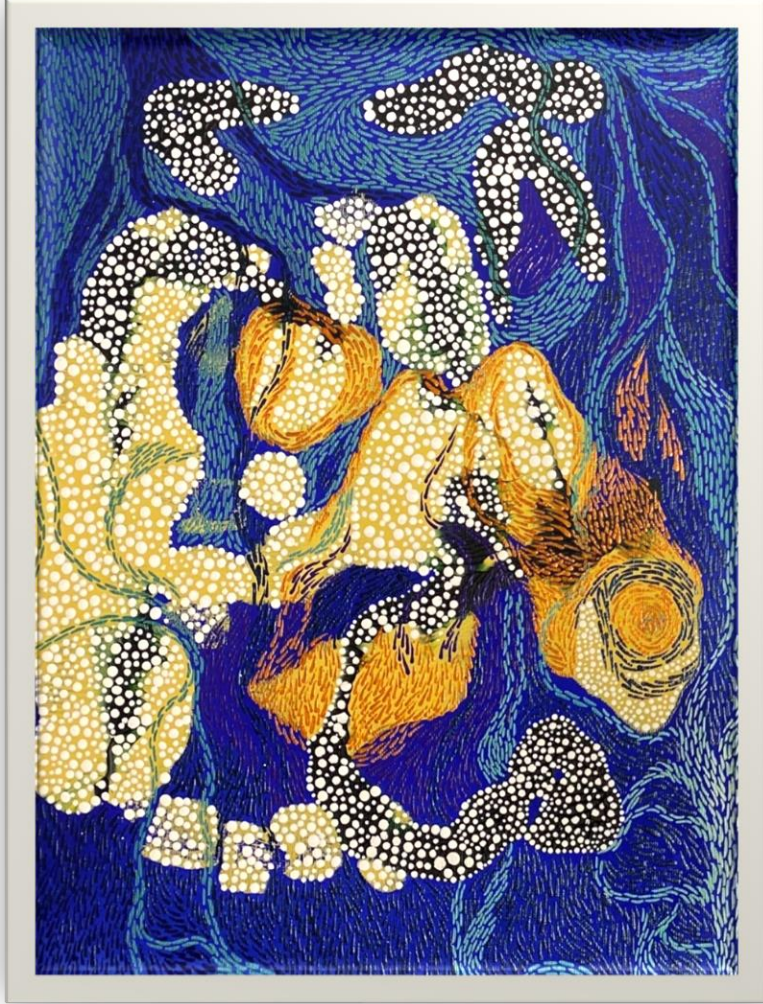

ERIC BLIN

Disponible
Available

Année de création:	2024
Référence:	EB-3-2024
Technique:	Pointillisme
Matière	Peinture acrylique sur toile
Dimensions:	30X40 cm (11,8x15,7 Inch)
Prix sans cadre:	300 €
Prix avec cadre	500 €

Year of creation:	2024
Reference	EB-3-2024
Technique:	Pointillisme
Material	Acrylic Paint onto canvas
Dimensions:	30X40 cm (11,8x15,7 Inch)
Price without frame:	300 €
Price with frame:	500 €