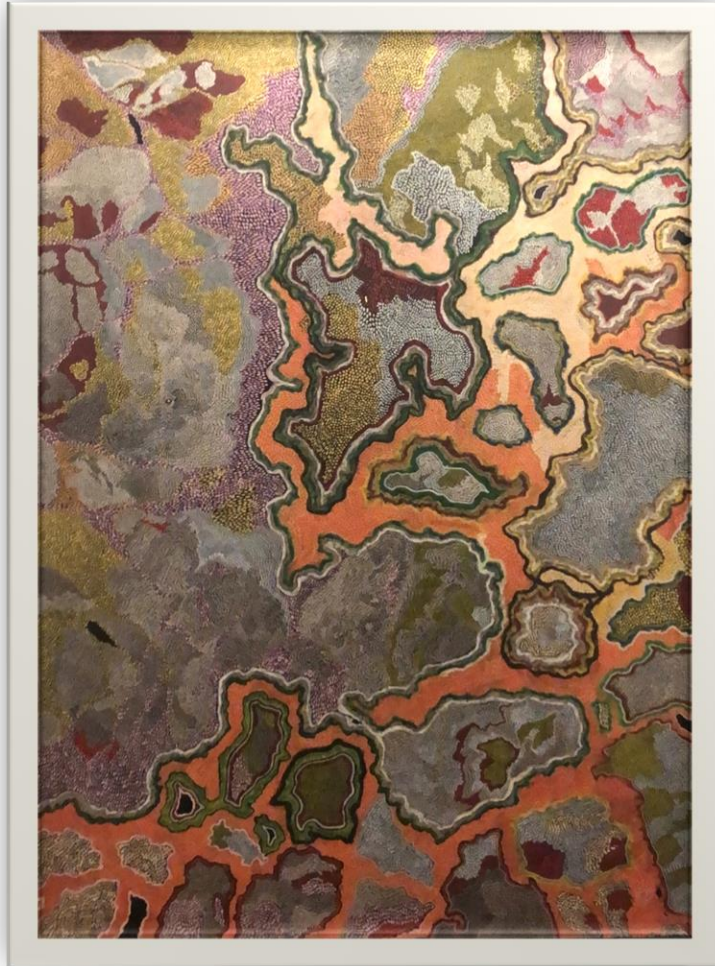

ERIC BLIN

Indisponible
Unavailable

Année de création: 2018
Référence: EB-2-2018
Technique: Pointillisme
Matière: Peinture acrylique et feutre, sur toile
Dimensions: 91.4X121.9 cm (36x48 Inch)

Year of creation: 2018
Reference: EB-2-2018
Technique: Pointillisme
Material: Acrylic Paint and marker onto canvas
Dimensions: 91.4X121.9 cm (36x48 Inch)