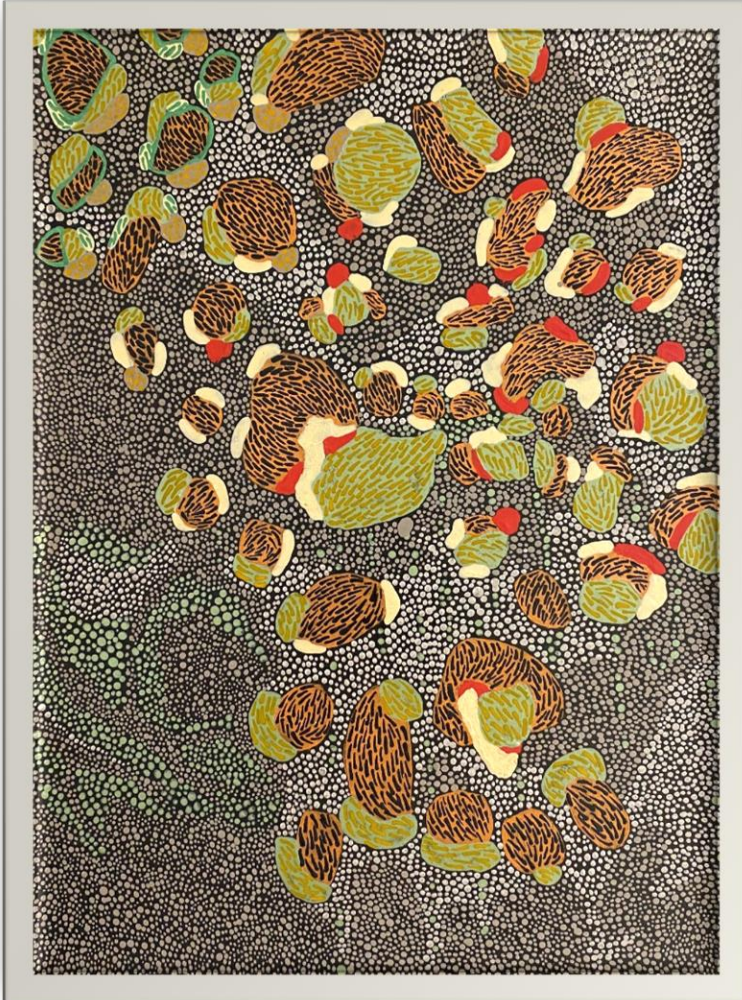

ERIC BLIN

Indisponible
Unavailable

Année de création: 2021
Référence: EB-3-2021
Technique: Pointillisme
Matière: Peinture acrylique et feutre, sur toile
Dimensions: 30X40 cm (11,8x15,7 Inch)

Year of creation: 2021
Reference: EB-3-2021
Technique: Pointillisme
Material: Acrylic Paint and marker onto canvas
Dimensions: 30X40 cm (11,8x15,7 Inch)