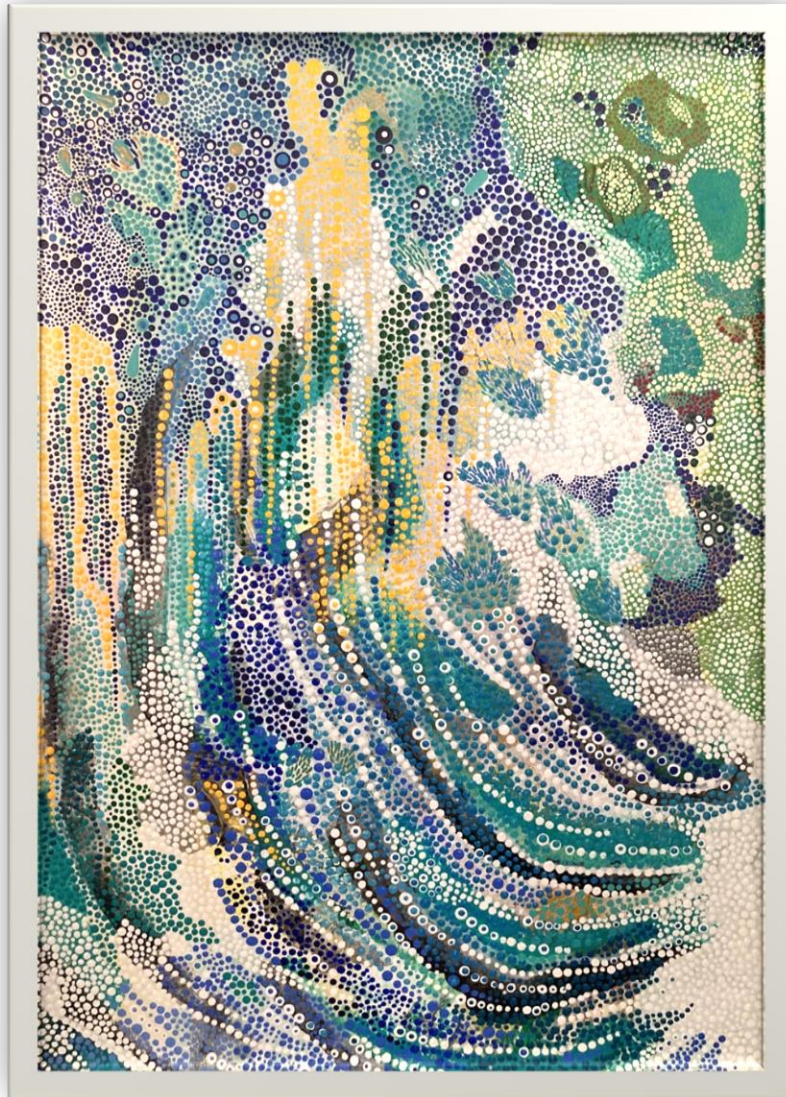

ERIC BLIN

Disponible
Available

Année de création:	2023
Référence:	EB-5-2023
Technique:	Pointillisme
Matière	Peinture acrylique sur toile
Dimensions:	70 X 50 cm (27,55 x 19,68 Inch)
Prix sans cadre:	600 €

Year of creation:	2023
Reference	EB-5-2023
Technique:	Pointillisme
Material	Acrylic Paint onto canvas
Dimensions:	70 X 50 cm (27,55 x 19,68 Inch)
Price without frame:	600 €