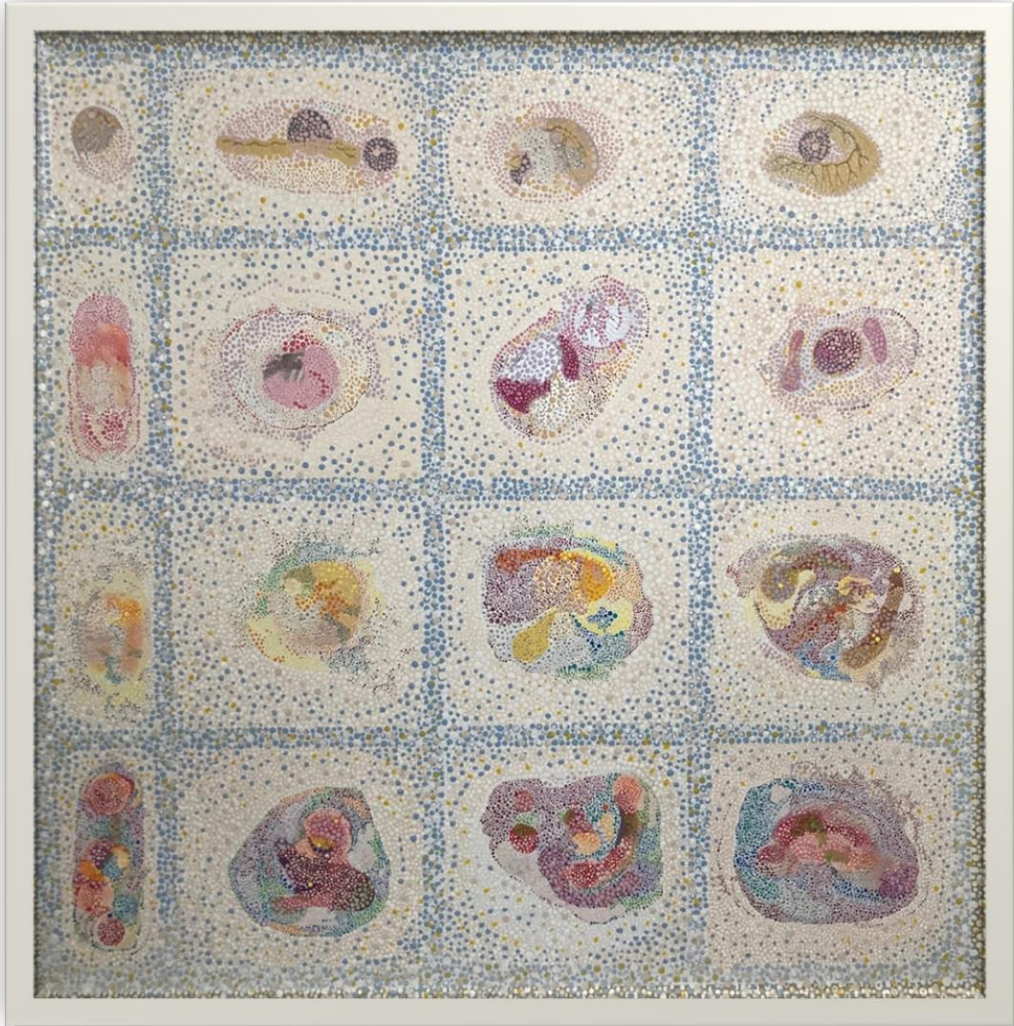

ERIC BLIN

Indisponible
Unavailable

Année de création: 2022
 Référence: EB-26-2022
 Technique: Pointillisme
 Matière: Peinture acrylique et feutre, sur toile
 Dimensions: 120 X 120 cm (47,24 x 47,24 Inch)

Year of creation: 2022
 Reference: EB-26-2022
 Technique: Pointillisme
 Material: Acrylic Paint and marker onto canvas
 Dimensions: 120 X 120 cm (47,24 x 47,24 Inch)

ERIC BLIN

Indisponible
Unavailable

Année de création: 2023
 Référence: EB-2-2023
 Technique: Pointillisme
 Matière: Peinture acrylique et feutre, sur toile
 Dimensions: 120 X 120 cm (47,24 x 47,24 Inch)