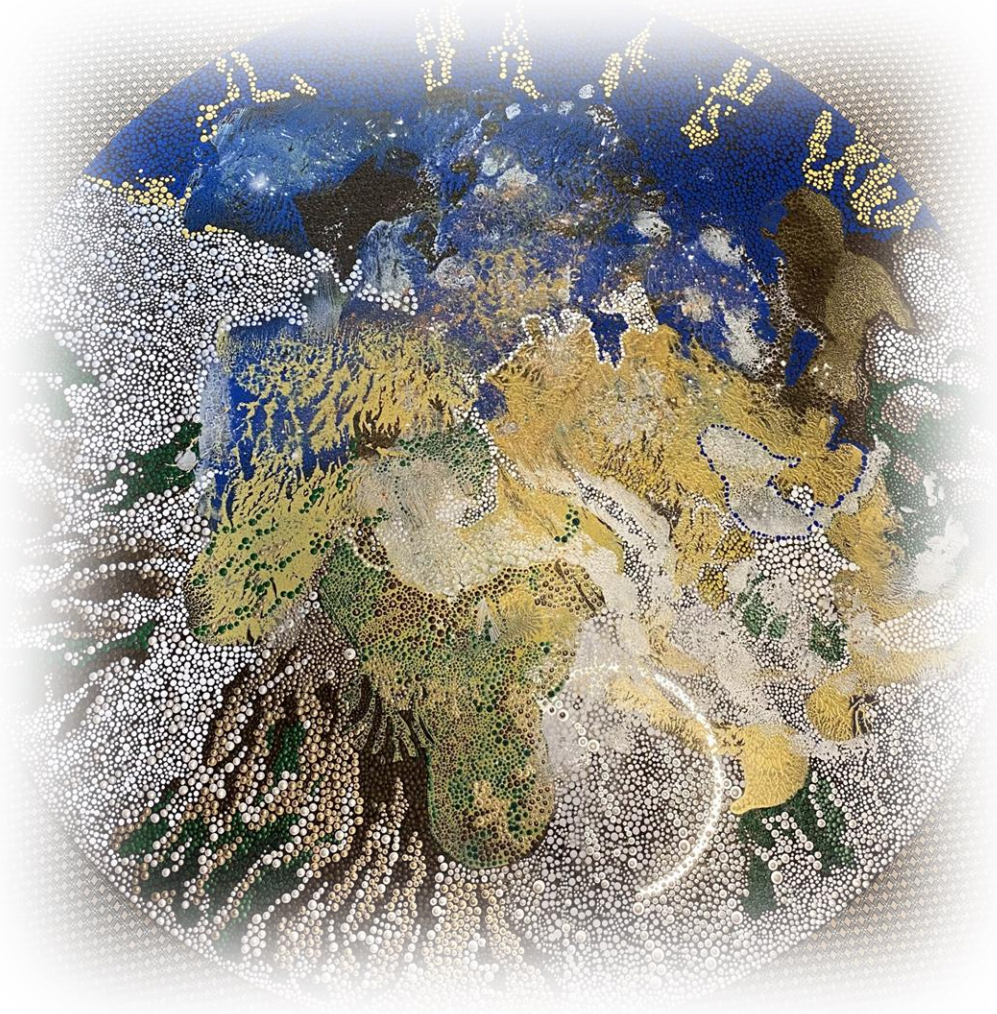

ERIC BLIN

Disponible
Available

Année de création:	2024
Référence:	EB-1-2024
Technique:	Pointillisme
Matière	Peinture acrylique sur verre
Dimensions:	49 X 110 cm (19,29 X 43,31 Inch)
Prix	1 500 €

Year of creation:	2024
Reference	EB-1-2024
Technique:	Pointillisme
Material	Acrylic Paint onto glass
Dimensions:	49 X 110 cm (19,29 X 43,31 Inch)
Price	1 500 €

ERIC BLIN

Disponible
Available

Année de création:	2024
Référence:	EB-2-2024
Technique:	Pointillisme
Matière:	Peinture acrylique sur verre
Diamètre:	74 cm (29,14 Inch)
Prix :	1 500 €

Year of creation:	2024
Reference	EB-2-2024
Technique:	Pointillisme
Material	Acrylic Paint onto glass
Diameter:	74 cm (29,14 Inch)
Price :	1 500 €