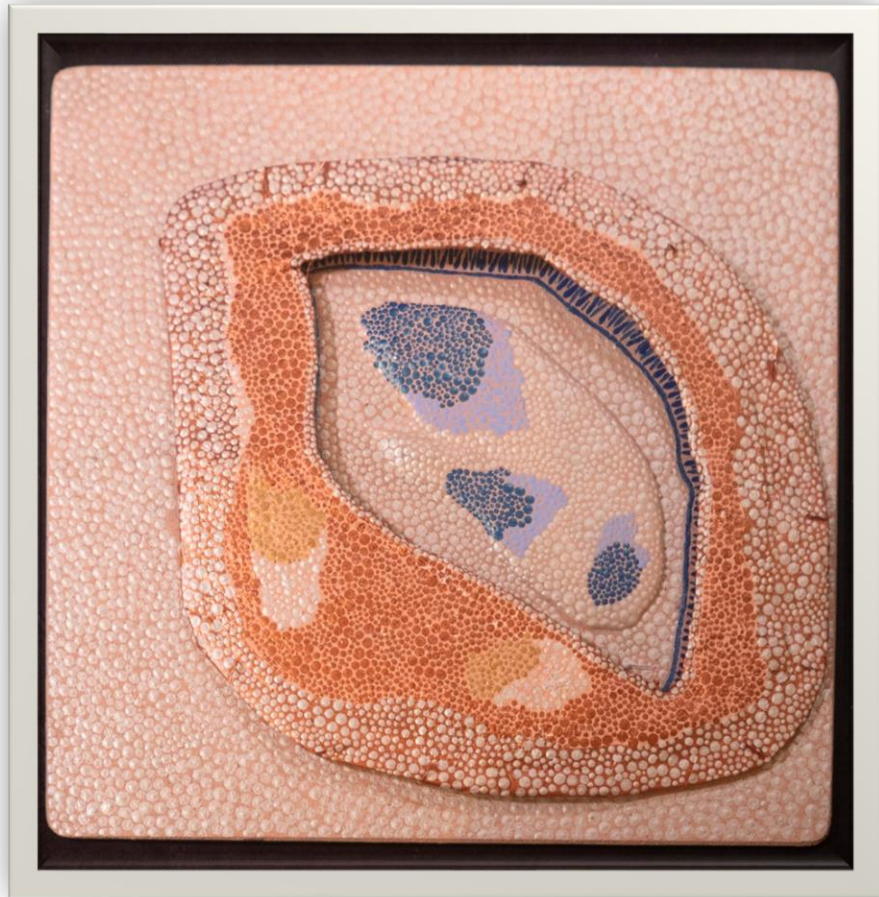

Année de création:	2019
Référence:	EB-7-2019
Technique:	Pointillisme Plâtre et peinture acrylique, sur plaque de bois, encadrement papier cartonné (noir)
Matière	
Dimensions:	25x25 cm (10x10 Inch)
Prix:	200 €
Disponibilité de la création:	Oui
Year of creation:	2019
Reference:	EB-7-2019
Technique:	Pointillisme Plaster and Acrylic Paint, on a wood support, with a solid paper frame (black)
Material	
Dimensions:	25x25 cm (10x10 Inch)
Prix:	200 €
Art Work Availability:	Yes