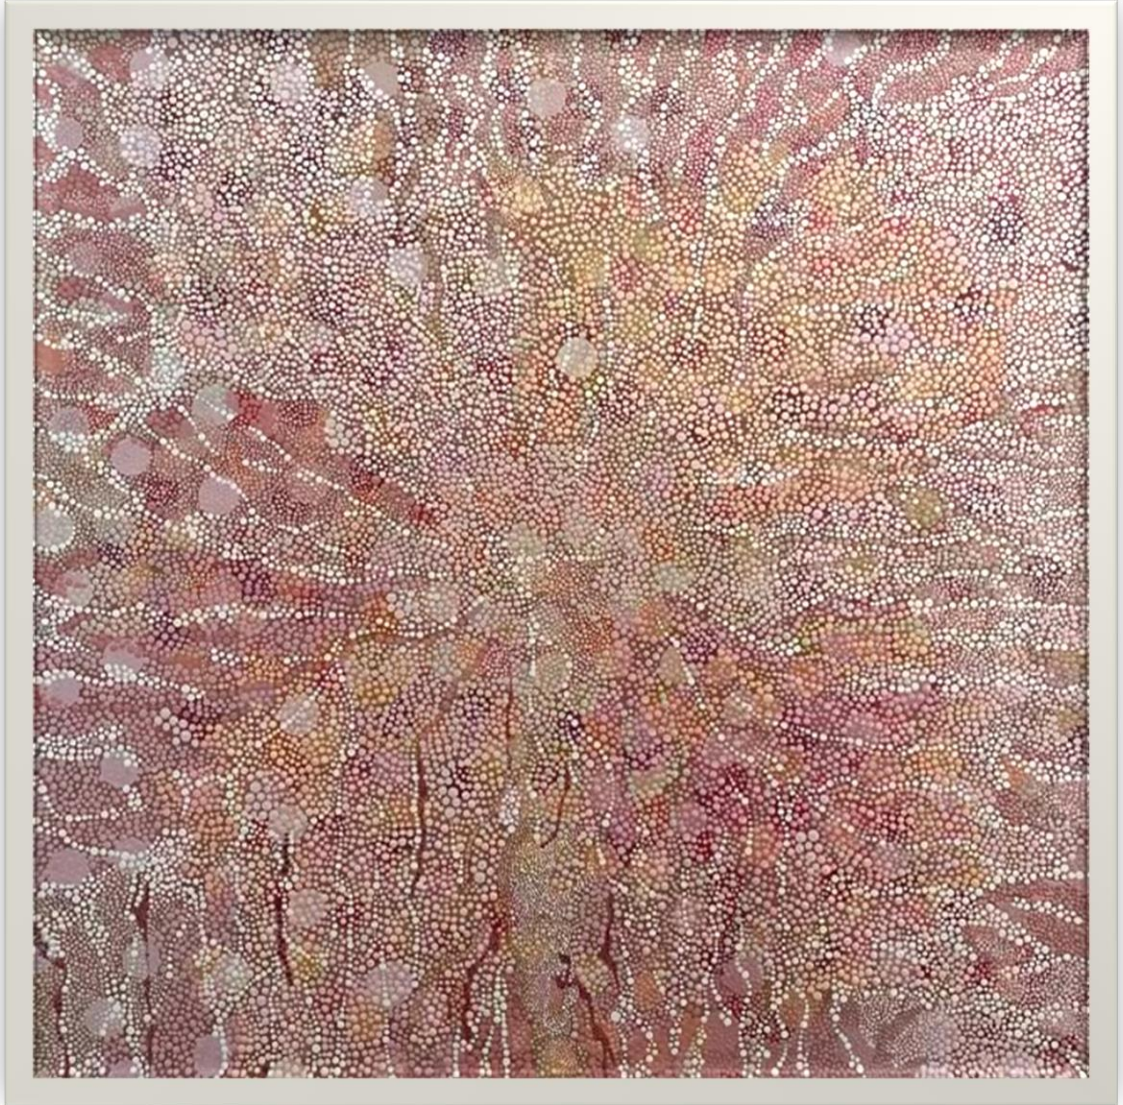

ERIC BLIN

Indisponible
Unavailable

Année de création: 2022
Référence: EB-05-2022
Technique: Pointillisme
Matière: Peinture acrylique et feutre, sur toile
Dimensions: 100 X 80 cm (39,37x31,49 Inch)

Year of creation: 2022
Reference: EB-05-2022
Technique: Pointillisme
Material: Acrylic Paint and marker onto canvas
Dimensions: 100 X 80 cm (39,37x31,49 Inch)

ERIC BLIN

Indisponible
Unavailable

Année de création: 2022
 Référence: EB-26-2022
 Technique: Pointillisme
 Matière: Peinture acrylique et feutre, sur toile
 Dimensions: 120 X 120 cm (47,24 x 47,24 Inch)