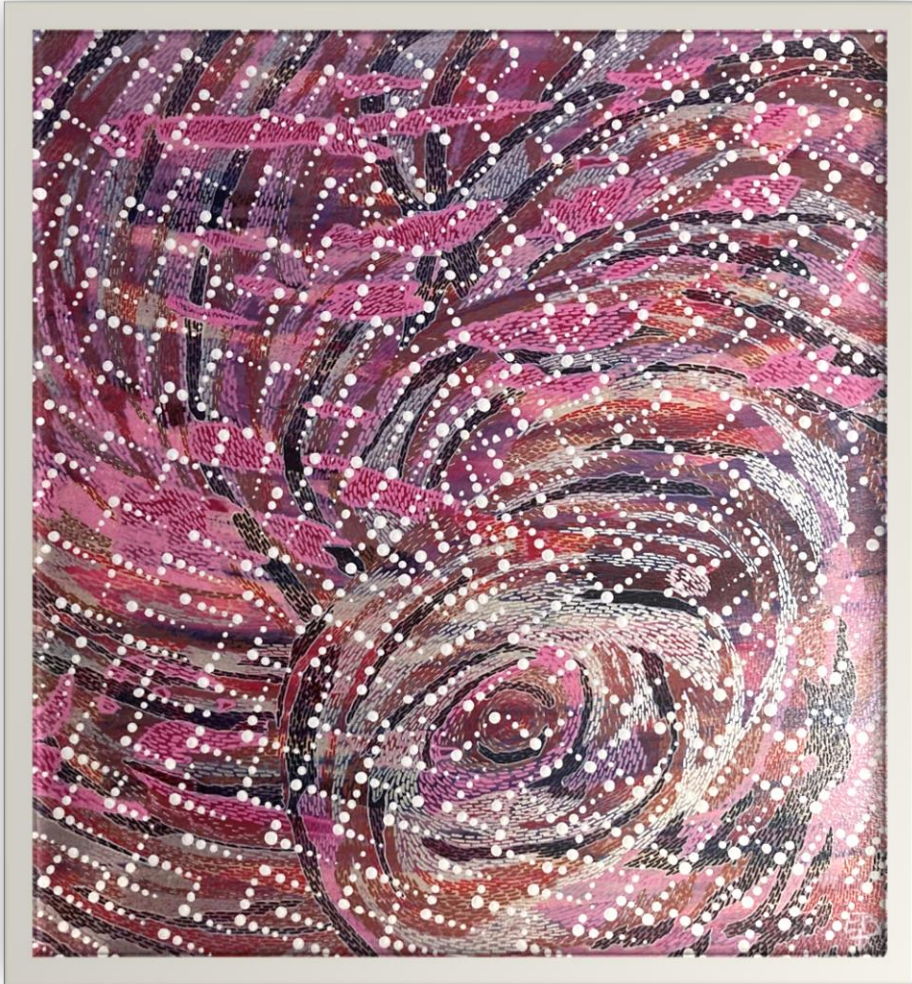

ERIC BLIN

Indisponible
Unavailable

Année de création:

Référence:

Technique:

Matière

Dimensions:

2022

EB-01-2022

Pointillisme

Peinture acrylique et feutre, sur medium

47,5X51 cm (18,7x20 Inch)

Year of creation:

Reference

Technique:

Material

Dimensions:

2022

EB-01-2022

Pointillisme

Acrylic Paint and marker onto wood board

47,5X51 cm (18,7x20 Inch)