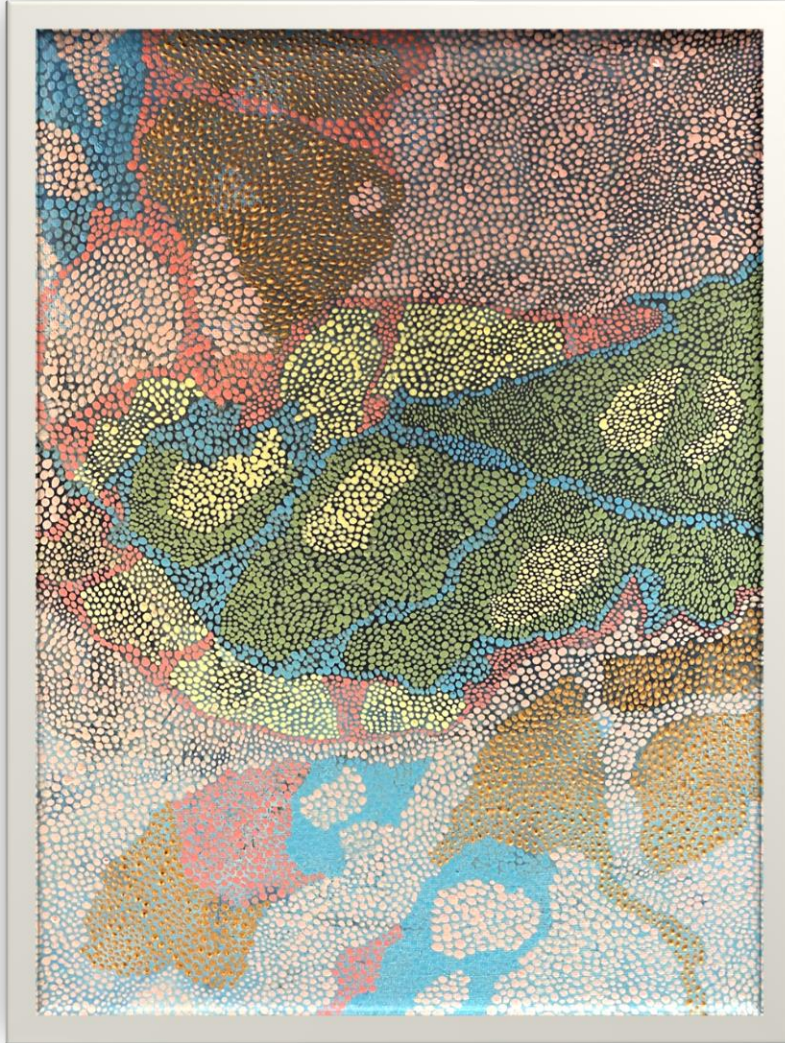

ERIC BLIN

Indisponible
Unavailable

Année de création: 2021
Référence: EB-11-2021
Technique: Pointillisme
Matière: Peinture acrylique et feutre, sur toile
Dimensions: 30X40 cm (11,8x15,7 Inch)

Year of creation: 2021
Reference: EB-11-2021
Technique: Pointillisme
Material: Acrylic Paint and marker onto canvas
Dimensions: 30X40 cm (11,8x15,7 Inch)