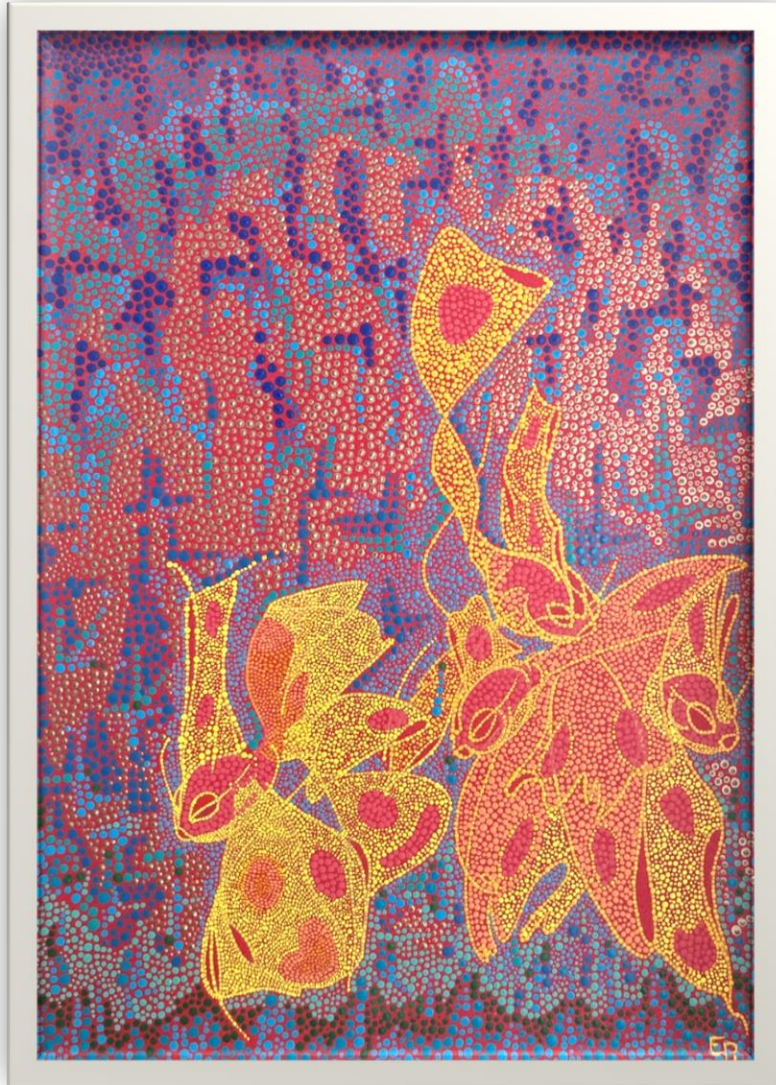

ERIC BLIN

Disponible
Available

Année de création:	2023
Référence:	EB-7-2023
Technique:	Pointillisme
Matière	Peinture acrylique sur toile
Dimensions:	70 X 50 cm (27,55 x 19,68 Inch)
Prix sans cadre:	600 €

Year of creation:	2023
Reference	EB-7-2023
Technique:	Pointillisme
Material	Acrylic Paint onto canvas
Dimensions:	70 X 50 cm (27,55 x 19,68 Inch)
Price without frame:	600 €