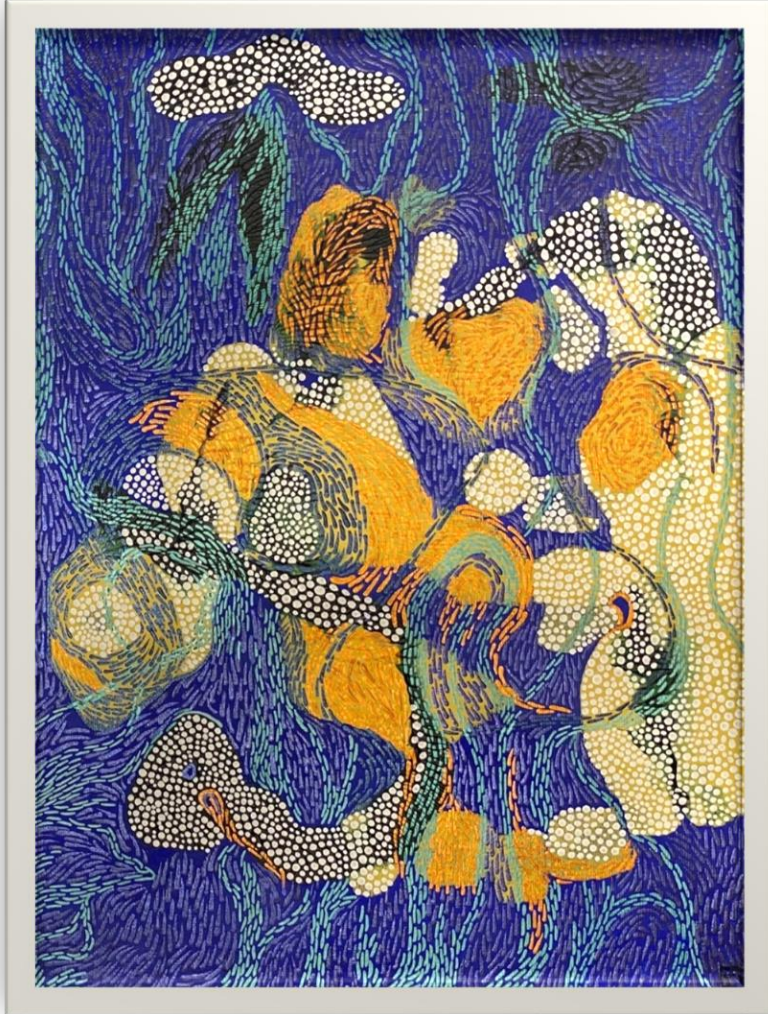

ERIC BLIN

Disponible
Available

Année de création:	2024
Référence:	EB-4-2024
Technique:	Pointillisme
Matière	Peinture acrylique sur toile
Dimensions:	30X40 cm (11,8x15,7 Inch)
Prix sans cadre:	300 €
Prix avec cadre	500 €

Year of creation:	2024
Reference	EB-4-2024
Technique:	Pointillisme
Material	Acrylic Paint onto canvas
Dimensions:	30X40 cm (11,8x15,7 Inch)
Price without frame:	300 €
Price with frame:	500 €